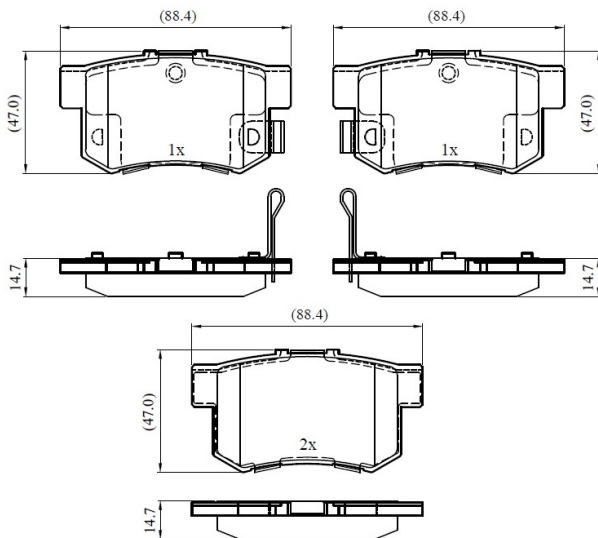

**Make: ACURA**

**Model: LEGEND**

**Part Number: ADB33255**

**Vehicle Manufacturing/Engine:**

**ADB33255**

## Specifications

**Fitting Position**

:

Rear

<b>Model Date</b>	:	1988-1991
<b>Or. Caliper</b>	:	
<b>WVA</b>	:	21719
<b>FMSI</b>	:	
<b>Length</b>	:	88.4
<b>Width</b>	:	47
<b>Thickness</b>	:	14.7