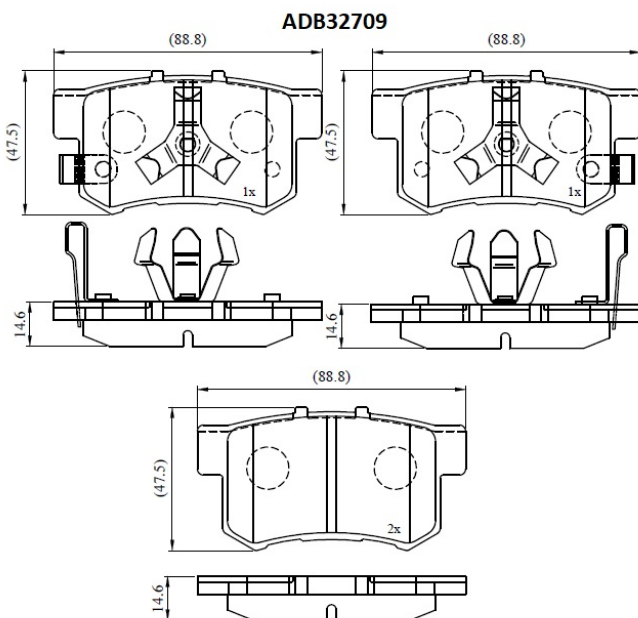

**Make: ACURA**

**Model: TRUCK RDX**

**Part Number: ADB32709**

**Vehicle Manufacturing/Engine:**

## Specifications

**Fitting Position**

:

Rear

<b>Model Date</b>	:	Oct-13
<b>Or. Caliper</b>	:	
<b>WVA</b>	:	
<b>FMSI</b>	:	7418-D1086
<b>Length</b>	:	
<b>Width</b>	:	
<b>Thickness</b>	:	