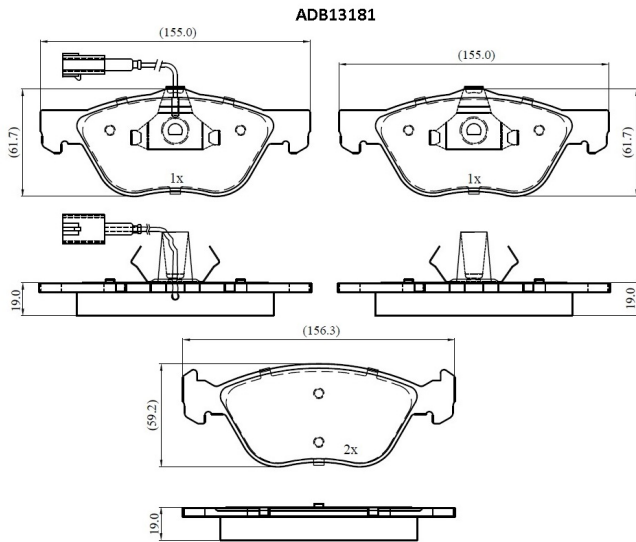

**Make: ALFA ROMEO**

**Model: 145**

**Part Number: ADB13181**

**Vehicle Manufacturing/Engine:**

### Specifications

<b>Fitting Position</b>	:	Front
<b>Model Date</b>	:	1998-2001

<b>Or. Caliper</b>	:	
<b>WVA</b>	:	23289
<b>FMSI</b>	:	
<b>Length</b>	:	155.0/156.3
<b>Width</b>	:	61.7/59.2
<b>Thickness</b>	:	19