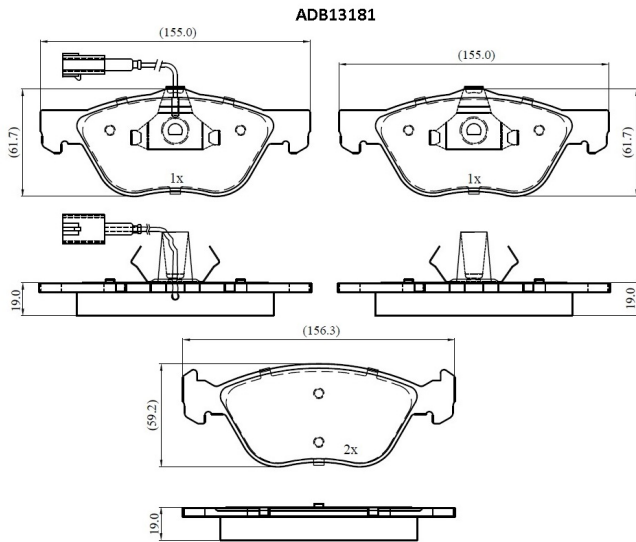

**Make: ALFA ROMEO**

**Model: 145**

**Part Number: ADB13181**

**Vehicle Manufacturing/Engine:**

### Specifications

<b>Fitting Position</b>	:	Front
<b>Model Date</b>	:	1996-1998

<b>Or. Caliper</b>	:	
<b>WVA</b>	:	23289
<b>FMSI</b>	:	
<b>Length</b>	:	155.0/156.3
<b>Width</b>	:	61.7/59.2
<b>Thickness</b>	:	19