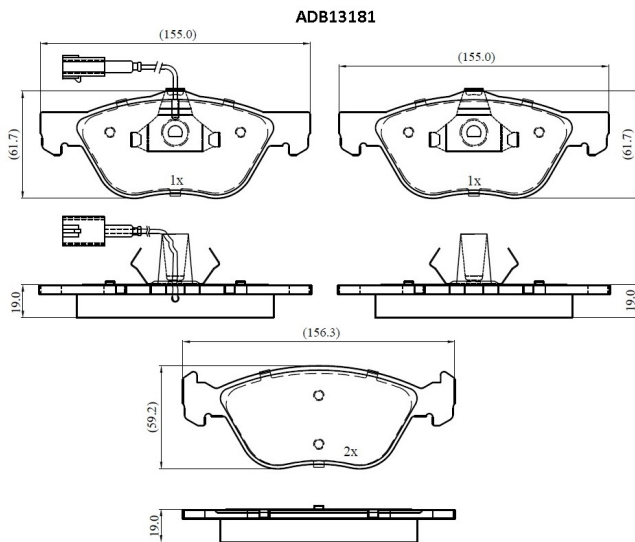

**Make: ALFA ROMEO**

**Model: 145**

**Part Number: ADB13181**

**Vehicle Manufacturing/Engine:**

## Specifications

<b>Fitting Position</b>	:	Front
<b>Model Date</b>	:	1998-2001

<b>Or. Caliper</b>	:	
<b>WVA</b>	:	23289
<b>FMSI</b>	:	
<b>Length</b>	:	155.0/156.3
<b>Width</b>	:	61.7/59.2
<b>Thickness</b>	:	19