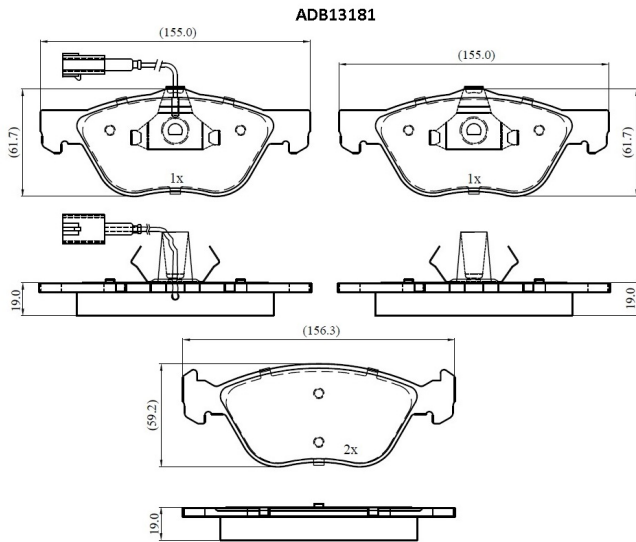

**Make: ALFA ROMEO**

**Model: 145**

**Part Number: ADB13181**

**Vehicle Manufacturing/Engine:**

### Specifications

<b>Fitting Position</b>	:	Front
<b>Model Date</b>	:	1995-2001

<b>Or. Caliper</b>	:	
<b>WVA</b>	:	23289
<b>FMSI</b>	:	
<b>Length</b>	:	155.0/156.3
<b>Width</b>	:	61.7/59.2
<b>Thickness</b>	:	19