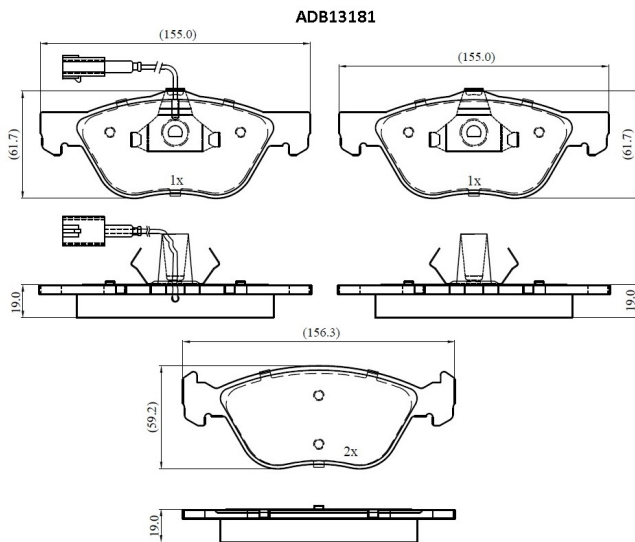

**Make: ALFA ROMEO**

**Model: 146**

**Part Number: ADB13181**

**Vehicle Manufacturing/Engine:**

### Specifications

<b>Fitting Position</b>	:	Front
<b>Model Date</b>	:	1997-2001

<b>Or. Caliper</b>	:	
<b>WVA</b>	:	23289
<b>FMSI</b>	:	
<b>Length</b>	:	155.0/156.3
<b>Width</b>	:	61.7/59.2
<b>Thickness</b>	:	19