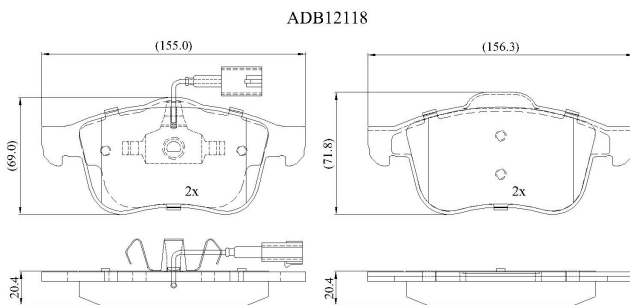

**Make: ALFA ROMEO**

**Model: 150 Sportwagon**

**Part Number: ADB12118**

**Vehicle Manufacturing/Engine:**

## Specifications

<b>Fitting Position</b>	:	Front
<b>Model Date</b>	:	03/06-11/11
<b>Or. Caliper</b>	:	ATE
<b>WVA</b>	:	24239, 25239
<b>FMSI</b>	:	

<b>Length</b>	:	154.8/155.0
<b>Width</b>	:	69.0/71.4
<b>Thickness</b>	:	20.4