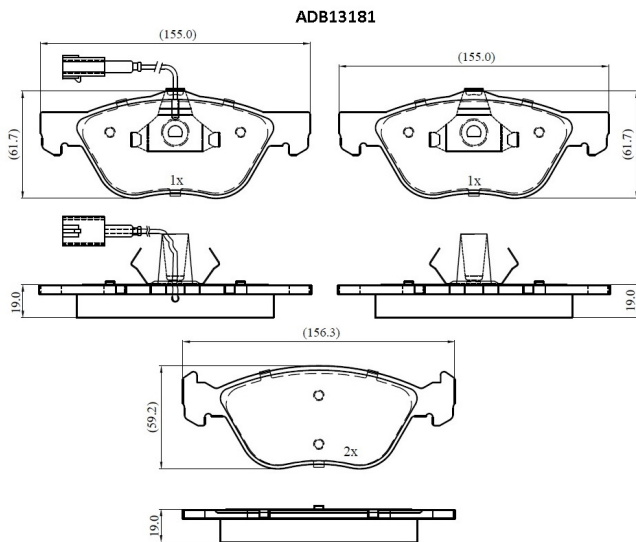

**Make: ALFA ROMEO**

**Model: 156 Sportwagon**

**Part Number: ADB13181**

**Vehicle Manufacturing/Engine:**

### Specifications

<b>Fitting Position</b>	:	Front
<b>Model Date</b>	:	2006-2006

<b>Or. Caliper</b>	:	
<b>WVA</b>	:	23289
<b>FMSI</b>	:	
<b>Length</b>	:	155.0/156.3
<b>Width</b>	:	61.7/59.2
<b>Thickness</b>	:	19