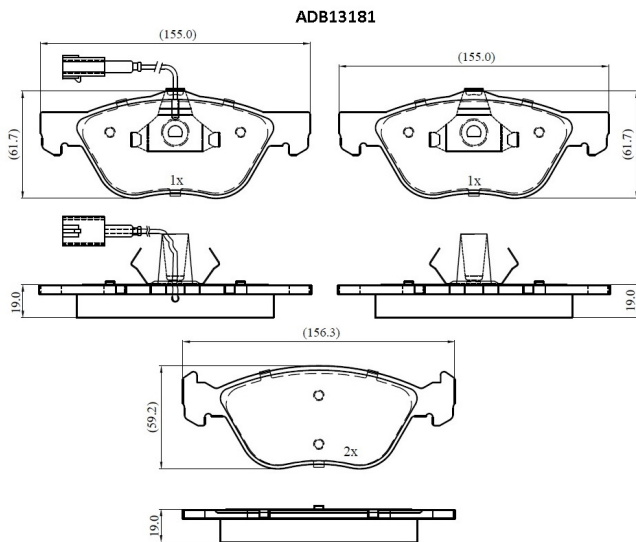

**Make: ALFA ROMEO**

**Model: 156**

**Part Number: ADB13181**

**Vehicle Manufacturing/Engine:**

## Specifications

<b>Fitting Position</b>	:	Front
<b>Model Date</b>	:	2002-2005

<b>Or. Caliper</b>	:	
<b>WVA</b>	:	23289
<b>FMSI</b>	:	
<b>Length</b>	:	155.0/156.3
<b>Width</b>	:	61.7/59.2
<b>Thickness</b>	:	19