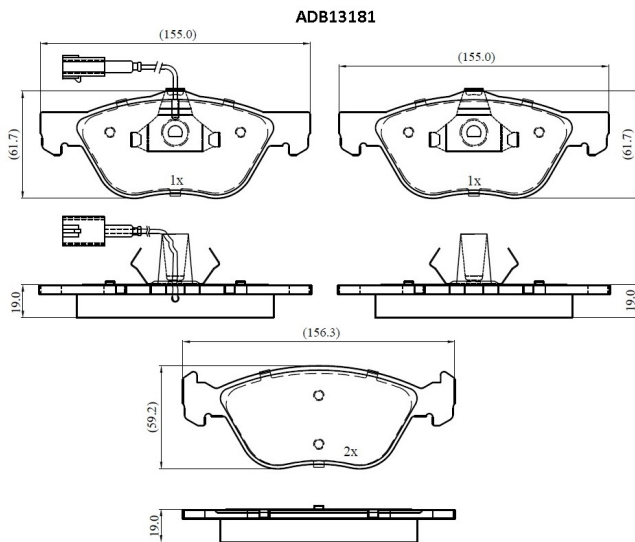

**Make: ALFA ROMEO**

**Model: 156**

**Part Number: ADB13181**

**Vehicle Manufacturing/Engine:**

### Specifications

<b>Fitting Position</b>	:	Front
<b>Model Date</b>	:	2000-2005

<b>Or. Caliper</b>	:	
<b>WVA</b>	:	23289
<b>FMSI</b>	:	
<b>Length</b>	:	155.0/156.3
<b>Width</b>	:	61.7/59.2
<b>Thickness</b>	:	19