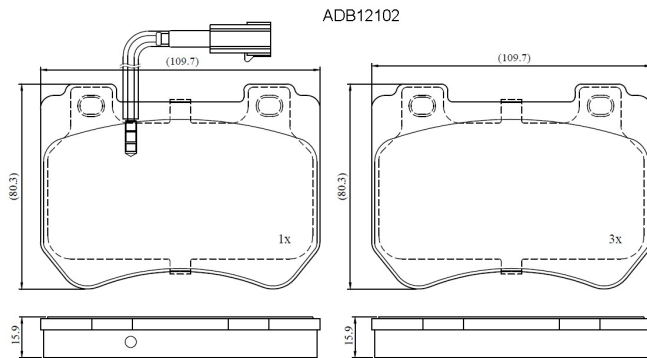

**Make: ALFA ROMEO**

**Model: 159 Sportwagon**

**Part Number: ADB12102**

**Vehicle Manufacturing/Engine:**

## Specifications

<b>Fitting Position</b>	:	Front
<b>Model Date</b>	:	05/09-
<b>Or. Caliper</b>	:	Brembo
<b>WVA</b>	:	24852, 24853
<b>FMSI</b>	:	

<b>Length</b>	:	109.5
<b>Width</b>	:	80.2
<b>Thickness</b>	:	15.9