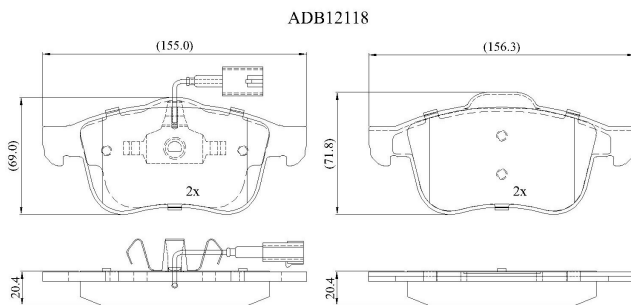

**Make: ALFA ROMEO**

**Model: 159**

**Part Number: ADB12118**

**Vehicle Manufacturing/Engine:**

## Specifications

<b>Fitting Position</b>	:	Front
<b>Model Date</b>	:	03/07-11/11
<b>Or. Caliper</b>	:	ATE
<b>WVA</b>	:	24239, 25239
<b>FMSI</b>	:	

<b>Length</b>	:	154.8/155.0
<b>Width</b>	:	69.0/71.4
<b>Thickness</b>	:	20.4