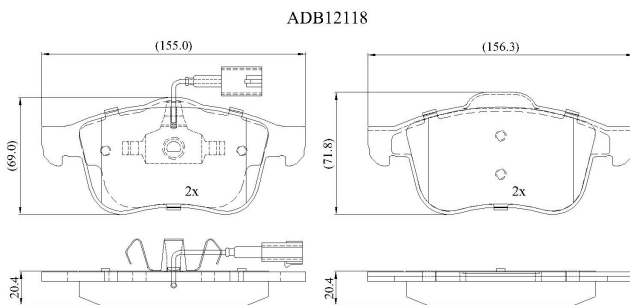

**Make: ALFA ROMEO**

**Model: 159**

**Part Number: ADB12118**

**Vehicle Manufacturing/Engine:**

## Specifications

<b>Fitting Position</b>	:	Front
<b>Model Date</b>	:	09/05-11/11
<b>Or. Caliper</b>	:	ATE
<b>WVA</b>	:	24239, 25239
<b>FMSI</b>	:	

<b>Length</b>	:	154.8/155.0
<b>Width</b>	:	69.0/71.4
<b>Thickness</b>	:	20.4