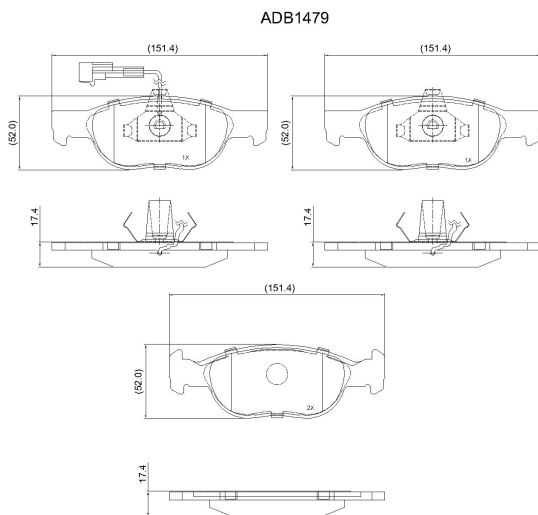

**Make: ALFA ROMEO**

**Model: Alfa 145/146 (->97)**

**Part Number: ADB1479**

**Vehicle Manufacturing/Engine:**

## Specifications

<b>Fitting Position</b>	:	Front
<b>Model Date</b>	:	09/94-01/97
<b>Or. Caliper</b>	:	Ate

<b>WVA</b>	:	21930
<b>FMSI</b>	:	
<b>Length</b>	:	151.4
<b>Width</b>	:	52
<b>Thickness</b>	:	17.4