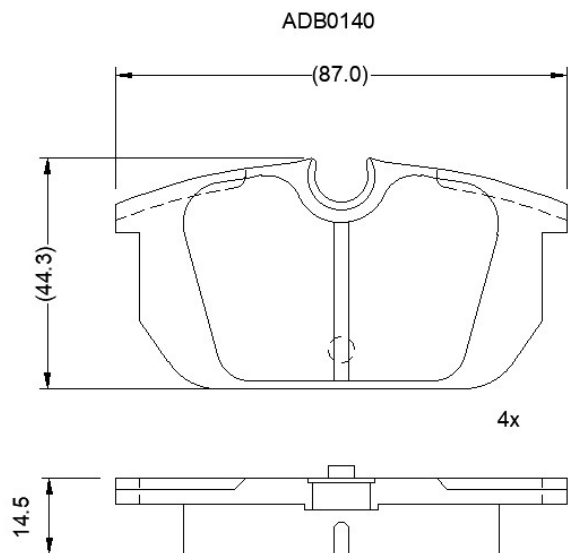

**Make: ALFA ROMEO**

**Model: Alfa 155**

**Part Number: ADB0140**

**Vehicle Manufacturing/Engine:**

### Specifications

**Fitting Position**

:

Rear

<b>Model Date</b>	:	01/92-04/98
<b>Or. Caliper</b>	:	Locus
<b>WVA</b>	:	21103
<b>FMSI</b>	:	
<b>Length</b>	:	87
<b>Width</b>	:	44.4
<b>Thickness</b>	:	14.5