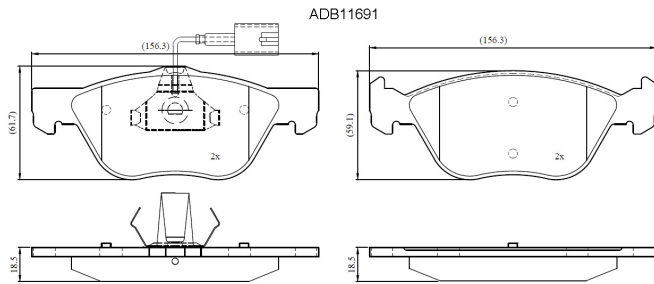

**Make: ALFA ROMEO**

**Model: Alfa 155**

**Part Number: ADB11691**

**Vehicle Manufacturing/Engine:**

### Specifications

<b>Fitting Position</b>	:	Front
<b>Model Date</b>	:	01/95-04/98
<b>Or. Caliper</b>	:	
<b>WVA</b>	:	
<b>FMSI</b>	:	
<b>Length</b>	:	155.0/156.3
<b>Width</b>	:	61.7/59.1

**Thickness**

:

18