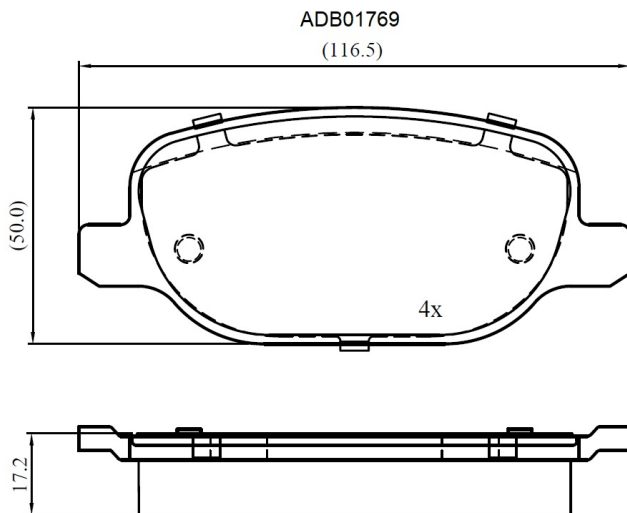

**Make: ALFA ROMEO**

**Model: Alfa 159**

**Part Number: ADB01769**

**Vehicle Manufacturing/Engine:**

### Specifications

<b>Fitting Position</b>	:	Rear
<b>Model Date</b>	:	03/07->
<b>Or. Caliper</b>	:	Lucas

<b>WVA</b>	:	23760
<b>FMSI</b>	:	
<b>Length</b>	:	116.5
<b>Width</b>	:	50
<b>Thickness</b>	:	17.3