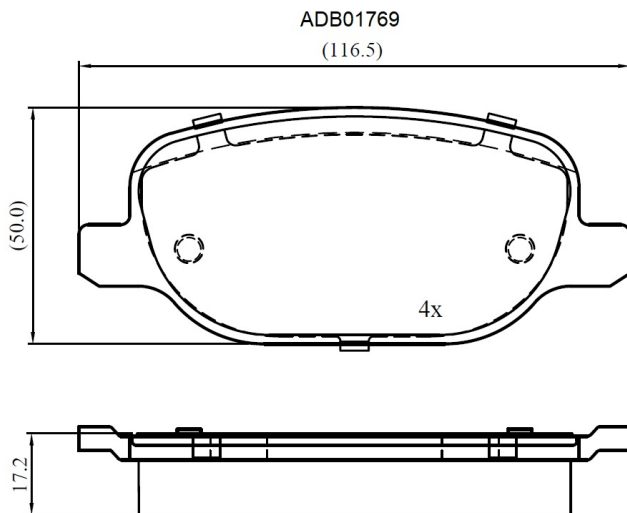

**Make: ALFA ROMEO**

**Model: Alfa 159**

**Part Number: ADB01769**

**Vehicle Manufacturing/Engine:**

### Specifications

<b>Fitting Position</b>	:	Rear
<b>Model Date</b>	:	09/05->
<b>Or. Caliper</b>	:	Lucas

<b>WVA</b>	:	23760
<b>FMSI</b>	:	
<b>Length</b>	:	116.5
<b>Width</b>	:	50
<b>Thickness</b>	:	17.3