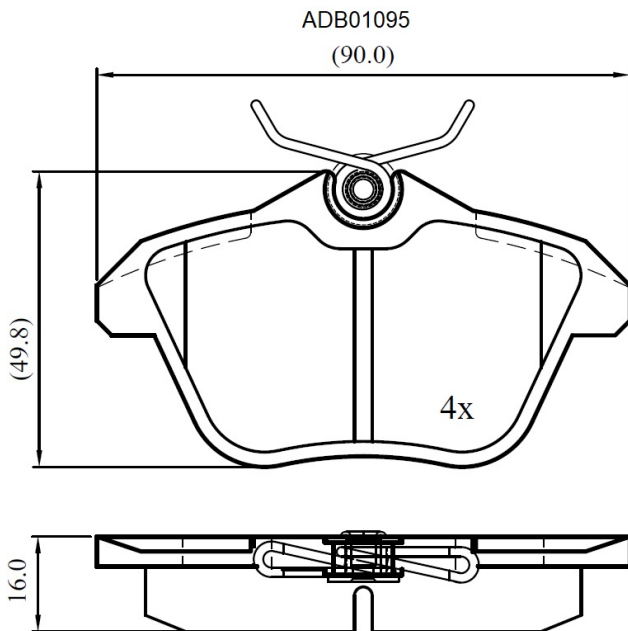

**Make: ALFA ROMEO**

**Model: Alfa 164**

**Part Number: ADB01095**

**Vehicle Manufacturing/Engine:**

## Specifications

**Fitting Position**

:

Rear

|                    |   |             |
|--------------------|---|-------------|
| <b>Model Date</b>  | : | 10/92-04/98 |
| <b>Or. Caliper</b> | : | Lucas       |
| <b>WVA</b>         | : | 21606       |
| <b>FMSI</b>        | : |             |
| <b>Length</b>      | : | 90          |
| <b>Width</b>       | : | 49.8        |
| <b>Thickness</b>   | : | 16          |