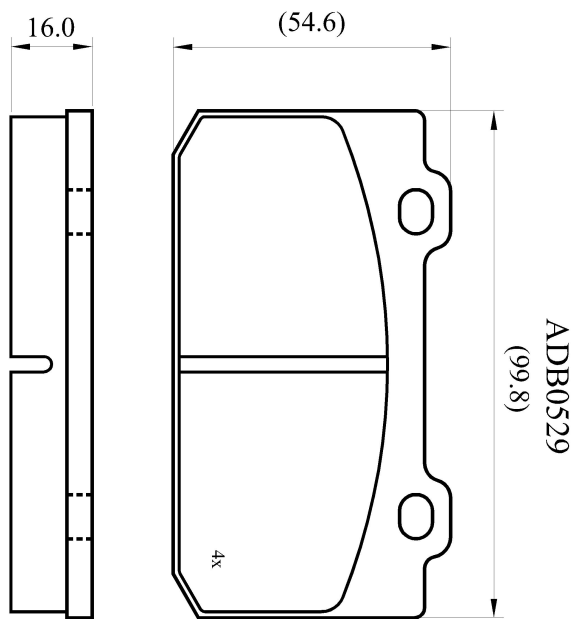

**Make: ALFA ROMEO**

**Model: Alfa 33**

**Part Number: ADB0529**

**Vehicle Manufacturing/Engine:**

## Specifications

<b>Fitting Position</b>	:	Front
<b>Model Date</b>	:	01/86-01/95
<b>Or. Caliper</b>	:	Ate
<b>WVA</b>	:	20944
<b>FMSI</b>	:	
<b>Length</b>	:	99.8
<b>Width</b>	:	54.6
<b>Thickness</b>	:	16