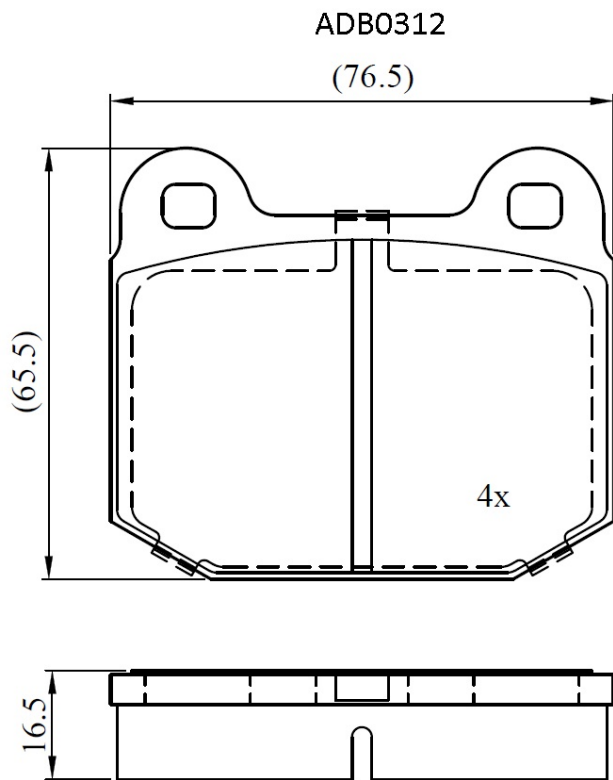

**Make: ALFA ROMEO**

**Model: Alfa 6**

**Part Number: ADB0312**

**Vehicle Manufacturing/Engine:**

## Specifications

<b>Fitting Position</b>	:	Front
<b>Model Date</b>	:	01/79-01/86
<b>Or. Caliper</b>	:	Ate
<b>WVA</b>	:	20323
<b>FMSI</b>	:	
<b>Length</b>	:	76.5
<b>Width</b>	:	65.5
<b>Thickness</b>	:	16.5