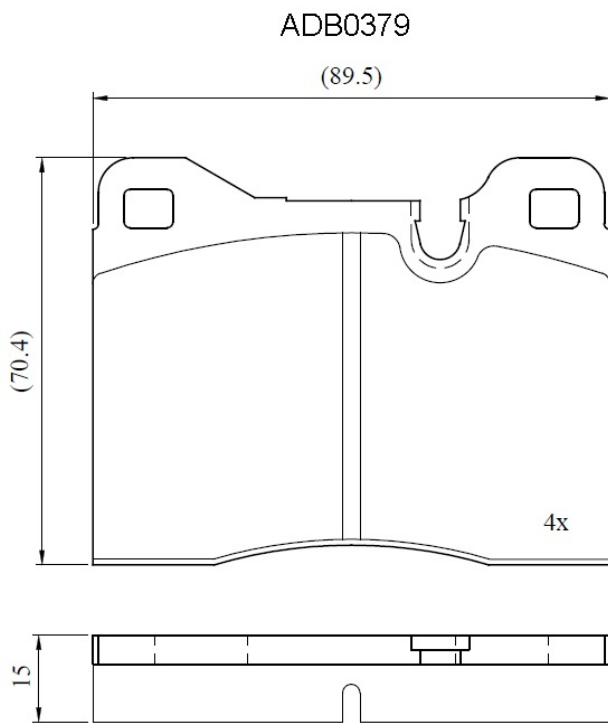

**Make: ALFA ROMEO**

**Model: Alfa 6**

**Part Number: ADB0379**

**Vehicle Manufacturing/Engine:**

## Specifications

<b>Fitting Position</b>	:	Front
<b>Model Date</b>	:	01/79-01/86
<b>Or. Caliper</b>	:	Ate
<b>WVA</b>	:	20437
<b>FMSI</b>	:	
<b>Length</b>	:	89.5
<b>Width</b>	:	70.4
<b>Thickness</b>	:	15