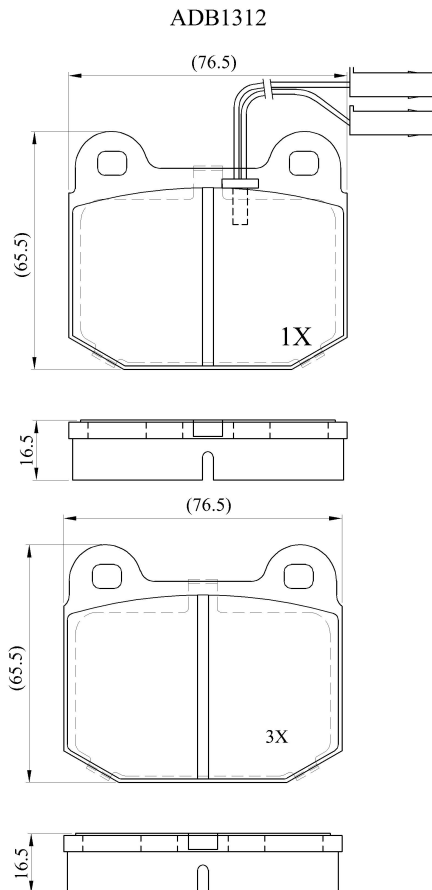

**Make: ALFA ROMEO**

**Model: Alfa 75**

**Part Number: ADB1312**

**Vehicle Manufacturing/Engine:**

## Specifications

<b>Fitting Position</b>	:	Front
<b>Model Date</b>	:	09/90-01/93
<b>Or. Caliper</b>	:	Ate/Brembo
<b>WVA</b>	:	2,03,23,20,997
<b>FMSI</b>	:	
<b>Length</b>	:	76.5
<b>Width</b>	:	65.5
<b>Thickness</b>	:	16.5