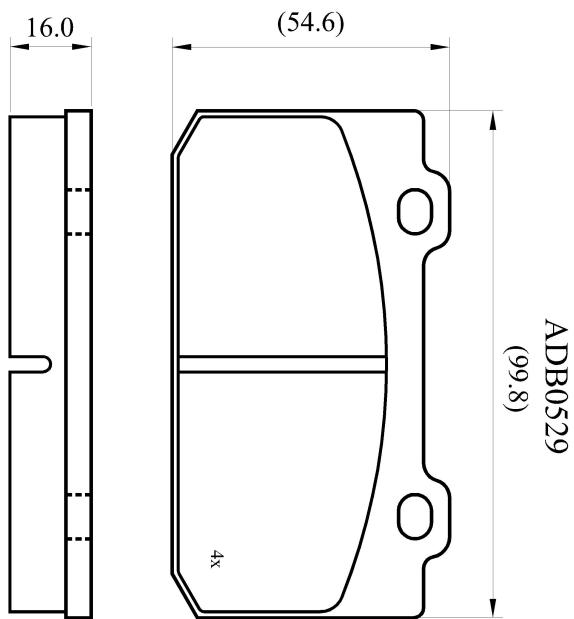

**Make: ALFA ROMEO**

**Model: Alfasud**

**Part Number: ADB0529**

**Vehicle Manufacturing/Engine:**

## Specifications

<b>Fitting Position</b>	:	Front
<b>Model Date</b>	:	01/87-01/90
<b>Or. Caliper</b>	:	Ate
<b>WVA</b>	:	20944
<b>FMSI</b>	:	
<b>Length</b>	:	99.8
<b>Width</b>	:	54.6
<b>Thickness</b>	:	16