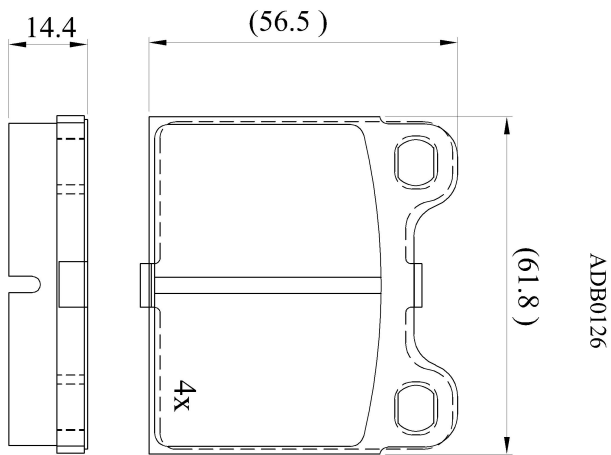

**Make: ALFA ROMEO**

**Model: ALFETTA GT**

**Part Number: ADB0126**

**Vehicle Manufacturing/Engine:**

## Specifications

|                         |   |           |
|-------------------------|---|-----------|
| <b>Fitting Position</b> | : | Front     |
| <b>Model Date</b>       | : | 1974-1976 |
| <b>Or. Caliper</b>      | : |           |
| <b>WVA</b>              | : | 20034     |
| <b>FMSI</b>             | : |           |
| <b>Length</b>           | : | 61.8      |
| <b>Width</b>            | : | 56.5      |
| <b>Thickness</b>        | : | 14.4      |