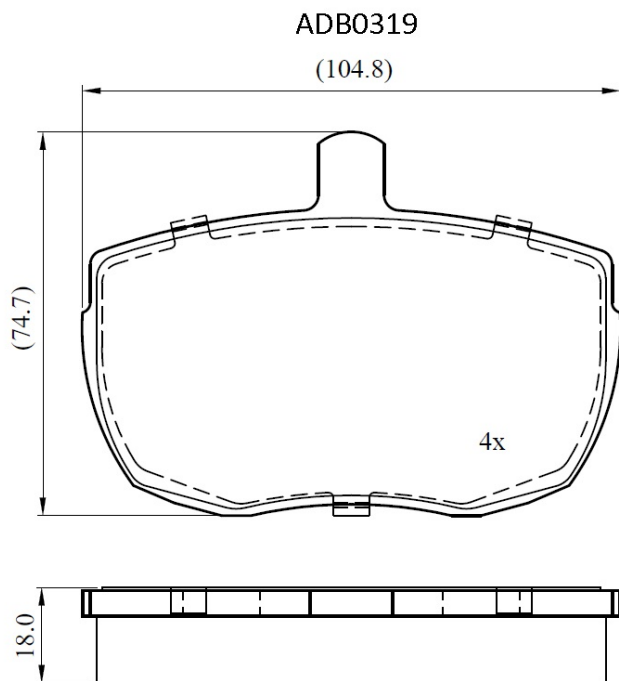

**Make: ALFA ROMEO**

**Model: AR 8 Van**

**Part Number: ADB0319**

**Vehicle Manufacturing/Engine:**

## Specifications

<b>Fitting Position</b>	:	Front
<b>Model Date</b>	:	01/79-01/86
<b>Or. Caliper</b>	:	Lockheed
<b>WVA</b>	:	20359
<b>FMSI</b>	:	
<b>Length</b>	:	104.8
<b>Width</b>	:	74.7
<b>Thickness</b>	:	18