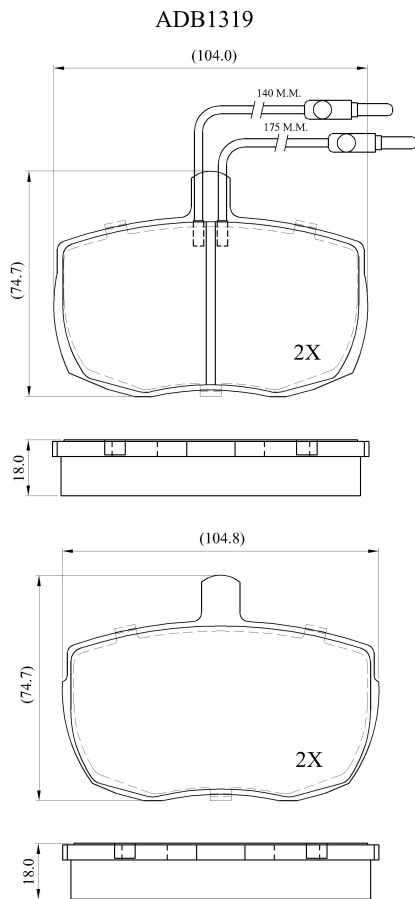

**Make: ALFA ROMEO**

**Model: AR 8 Van**

**Part Number: ADB1319**

**Vehicle Manufacturing/Engine:**

## Specifications

<b>Fitting Position</b>	:	Front
<b>Model Date</b>	:	01/90-01/96
<b>Or. Caliper</b>	:	Lockheed
<b>WVA</b>	:	21190
<b>FMSI</b>	:	
<b>Length</b>	:	104.8
<b>Width</b>	:	74.7
<b>Thickness</b>	:	18