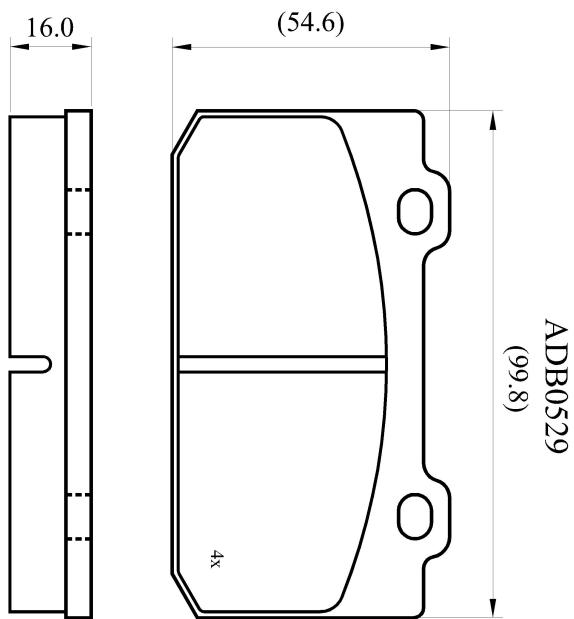

**Make: ALFA ROMEO**

**Model: Arna**

**Part Number: ADB0529**

**Vehicle Manufacturing/Engine:**

## Specifications

<b>Fitting Position</b>	:	Front
<b>Model Date</b>	:	06/83-06/87
<b>Or. Caliper</b>	:	Ate
<b>WVA</b>	:	20944
<b>FMSI</b>	:	
<b>Length</b>	:	99.8
<b>Width</b>	:	54.6
<b>Thickness</b>	:	16