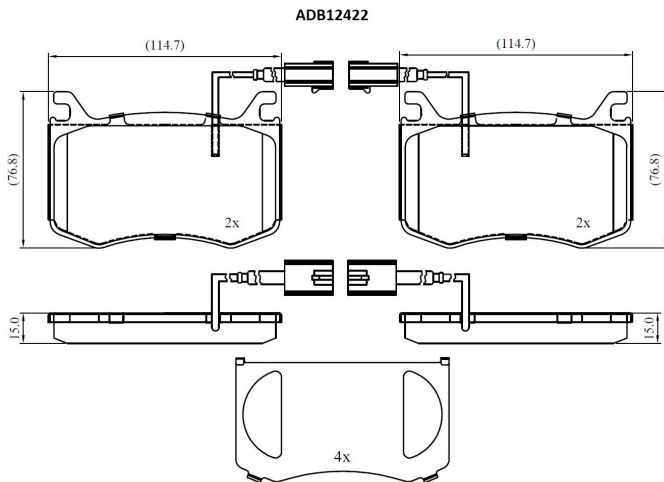

**Make: ALFA ROMEO**

**Model: Giulia**

**Part Number: ADB12422**

**Vehicle Manufacturing/Engine:**

## Specifications

<b>Fitting Position</b>	:	Front
<b>Model Date</b>	:	2016-
<b>Or. Caliper</b>	:	

<b>WVA</b>	:	22,09,12,20,92,22,093
<b>FMSI</b>	:	
<b>Length</b>	:	114.5
<b>Width</b>	:	76.6
<b>Thickness</b>	:	15.5