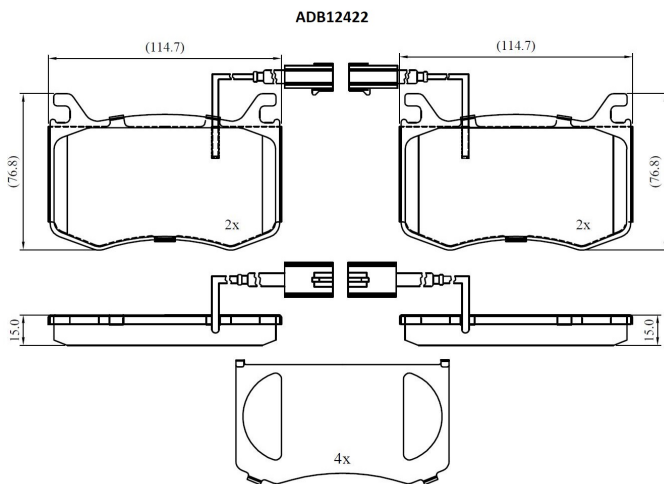

**Make: ALFA ROMEO**

**Model: Giulia**

**Part Number: ADB12422**

**Vehicle Manufacturing/Engine:**

### Specifications

<b>Fitting Position</b>	:	Front
<b>Model Date</b>	:	2017-
<b>Or. Caliper</b>	:	

<b>WVA</b>	:	22,09,12,20,92,22,093
<b>FMSI</b>	:	
<b>Length</b>	:	114.5
<b>Width</b>	:	76.6
<b>Thickness</b>	:	15.5