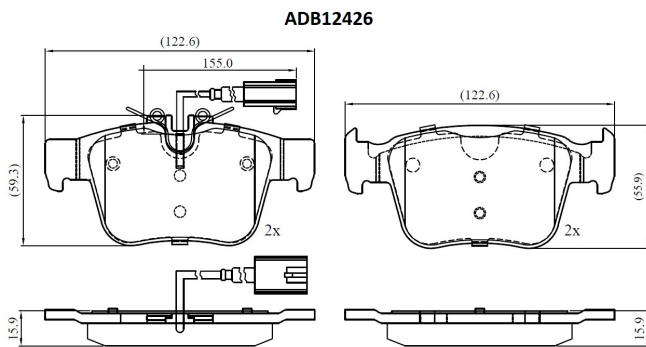

**Make: ALFA ROMEO**

**Model: Giulia**

**Part Number: ADB12426**

**Vehicle Manufacturing/Engine:**

### Specifications

<b>Fitting Position</b>	:	Rear
<b>Model Date</b>	:	2016-
<b>Or. Caliper</b>	:	
<b>WVA</b>	:	22605
<b>FMSI</b>	:	
<b>Length</b>	:	123

<b>Width</b>	:	59.3
<b>Thickness</b>	:	16