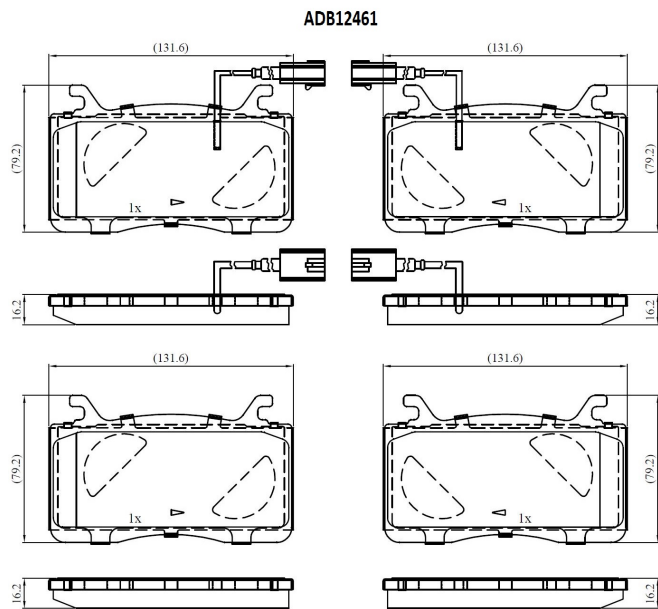

**Make: ALFA ROMEO**

**Model: Giulia**

**Part Number: ADB12461**

**Vehicle Manufacturing/Engine:**

### Specifications

**Fitting Position**

:

Front

<b>Model Date</b>	:	2016-
<b>Or. Caliper</b>	:	
<b>WVA</b>	:	
<b>FMSI</b>	:	
<b>Length</b>	:	131.7
<b>Width</b>	:	78.7
<b>Thickness</b>	:	16.2