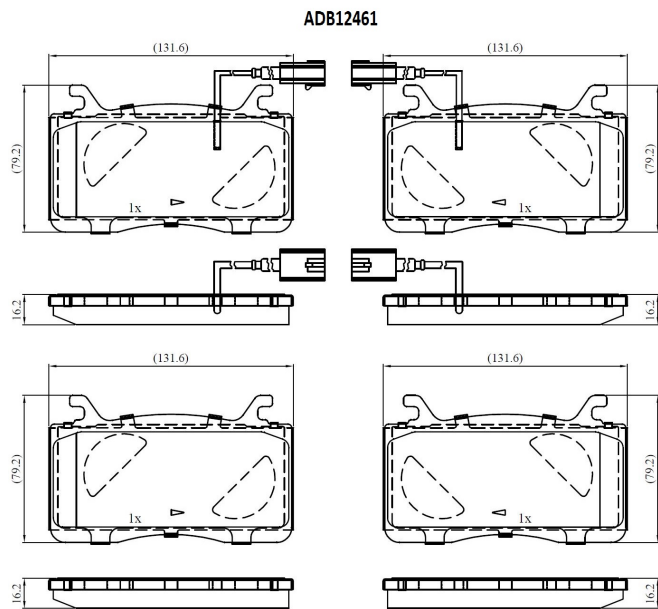

**Make: ALFA ROMEO**

**Model: Giulia**

**Part Number: ADB12461**

**Vehicle Manufacturing/Engine:**

### Specifications

**Fitting Position**

:

Front

<b>Model Date</b>	:	2017-
<b>Or. Caliper</b>	:	
<b>WVA</b>	:	
<b>FMSI</b>	:	
<b>Length</b>	:	131.7
<b>Width</b>	:	78.7
<b>Thickness</b>	:	16.2