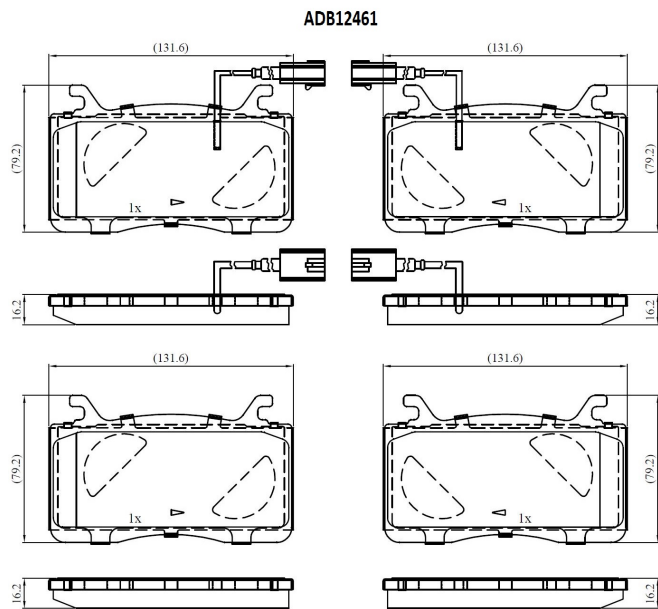

**Make: ALFA ROMEO**

**Model: Giulia**

**Part Number: ADB12461**

**Vehicle Manufacturing/Engine:**

### Specifications

**Fitting Position**

:

Front

<b>Model Date</b>	:	2015-
<b>Or. Caliper</b>	:	
<b>WVA</b>	:	
<b>FMSI</b>	:	
<b>Length</b>	:	131.7
<b>Width</b>	:	78.7
<b>Thickness</b>	:	16.2