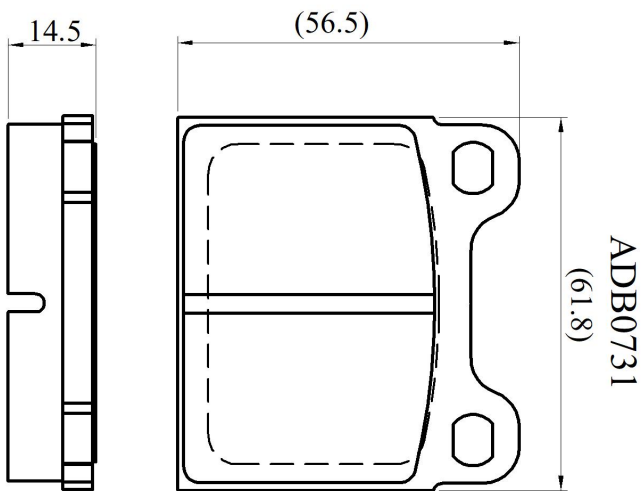

**Make: ALFA ROMEO**

**Model: Giulietta**

**Part Number: ADB0731**

**Vehicle Manufacturing/Engine:**

## Specifications

<b>Fitting Position</b>	:	Front
<b>Model Date</b>	:	01/77-01/83

<b>Or. Caliper</b>	:	Ate
<b>WVA</b>	:	20034
<b>FMSI</b>	:	
<b>Length</b>	:	61.8
<b>Width</b>	:	56.5
<b>Thickness</b>	:	14.5