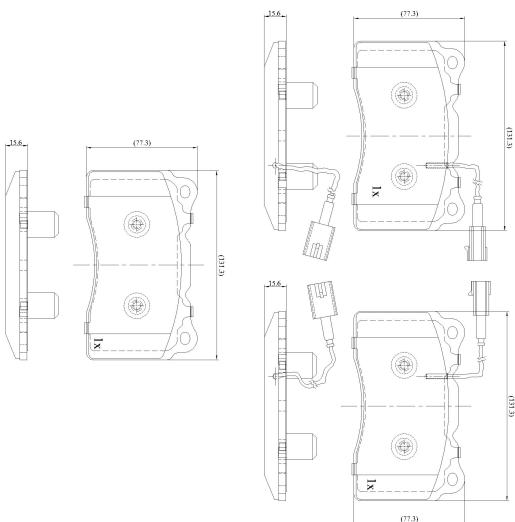

**Make: ALFA ROMEO**

**Model: Giulietta**

**Part Number: ADB16050**

**Vehicle Manufacturing/Engine:**

ADB16050

## Specifications

<b>Fitting Position</b>	:	Front
<b>Model Date</b>	:	04/2011->
<b>Or. Caliper</b>	:	
<b>WVA</b>	:	23756
<b>FMSI</b>	:	
<b>Length</b>	:	131.3
<b>Width</b>	:	77.3
<b>Thickness</b>	:	15.6