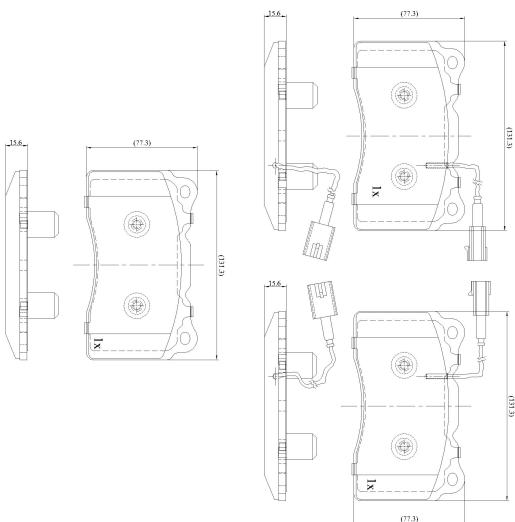

**Make: ALFA ROMEO**

**Model: Giulietta**

**Part Number: ADB16050**

**Vehicle Manufacturing/Engine:**

ADB16050

## Specifications

|                         |   |                  |
|-------------------------|---|------------------|
| <b>Fitting Position</b> | : | Front            |
| <b>Model Date</b>       | : | 04/2010->04/2012 |
| <b>Or. Caliper</b>      | : |                  |
| <b>WVA</b>              | : | 23756            |
| <b>FMSI</b>             | : |                  |
| <b>Length</b>           | : | 131.3            |
| <b>Width</b>            | : | 77.3             |
| <b>Thickness</b>        | : | 15.6             |