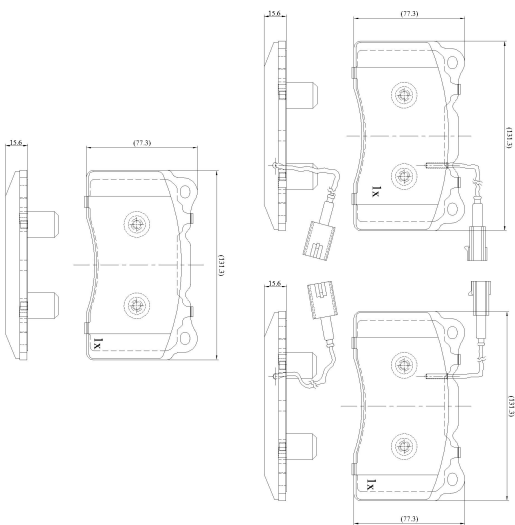

**Make: ALFA ROMEO**

**Model: Giulietta**

**Part Number: ADB16050**

**Vehicle Manufacturing/Engine:**

ADB16050

## Specifications

<b>Fitting Position</b>	:	Front
<b>Model Date</b>	:	04/2010->09/2013
<b>Or. Caliper</b>	:	
<b>WVA</b>	:	23756
<b>FMSI</b>	:	
<b>Length</b>	:	131.3
<b>Width</b>	:	77.3
<b>Thickness</b>	:	15.6