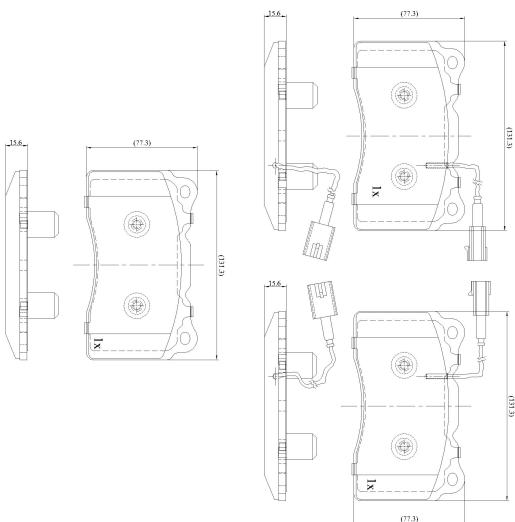

**Make: ALFA ROMEO**

**Model: Giulietta**

**Part Number: ADB16050**

**Vehicle Manufacturing/Engine:**

ADB16050

## Specifications

|                         |   |           |
|-------------------------|---|-----------|
| <b>Fitting Position</b> | : | Front     |
| <b>Model Date</b>       | : | 08/2013-> |
| <b>Or. Caliper</b>      | : |           |
| <b>WVA</b>              | : | 23756     |
| <b>FMSI</b>             | : |           |
| <b>Length</b>           | : | 131.3     |
| <b>Width</b>            | : | 77.3      |
| <b>Thickness</b>        | : | 15.6      |