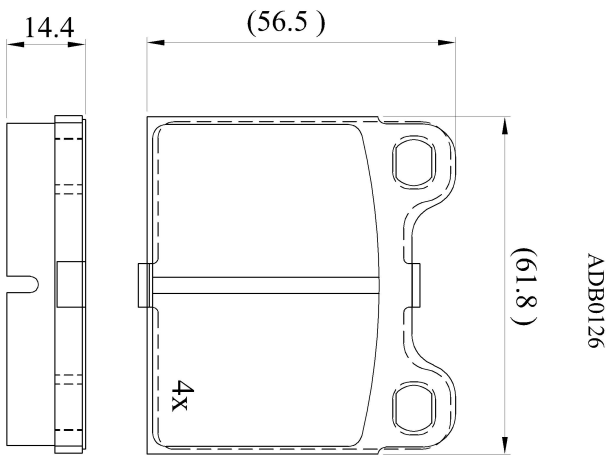

**Make: ALFA ROMEO**

**Model: GT**

**Part Number: ADB0126**

**Vehicle Manufacturing/Engine:**

## Specifications

<b>Fitting Position</b>	:	Front
<b>Model Date</b>	:	1968-1971
<b>Or. Caliper</b>	:	
<b>WVA</b>	:	20034
<b>FMSI</b>	:	
<b>Length</b>	:	61.8
<b>Width</b>	:	56.5
<b>Thickness</b>	:	14.4