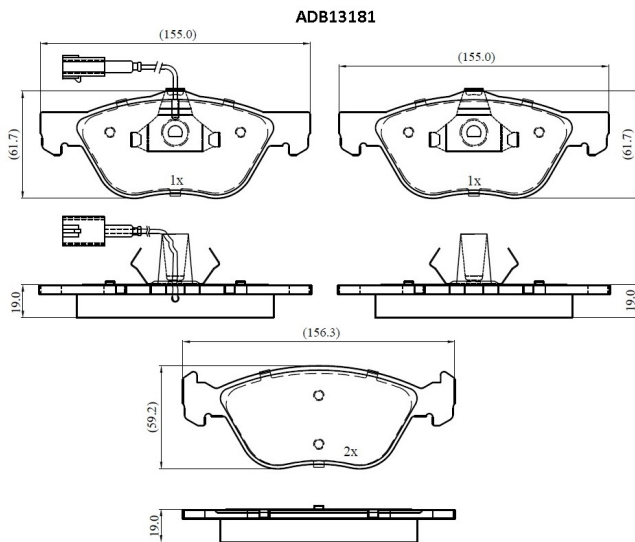

**Make: ALFA ROMEO**

**Model: GT**

**Part Number: ADB13181**

**Vehicle Manufacturing/Engine:**

## Specifications

<b>Fitting Position</b>	:	Front
<b>Model Date</b>	:	2003-2010

<b>Or. Caliper</b>	:	
<b>WVA</b>	:	23289
<b>FMSI</b>	:	
<b>Length</b>	:	155.0/156.3
<b>Width</b>	:	61.7/59.2
<b>Thickness</b>	:	19