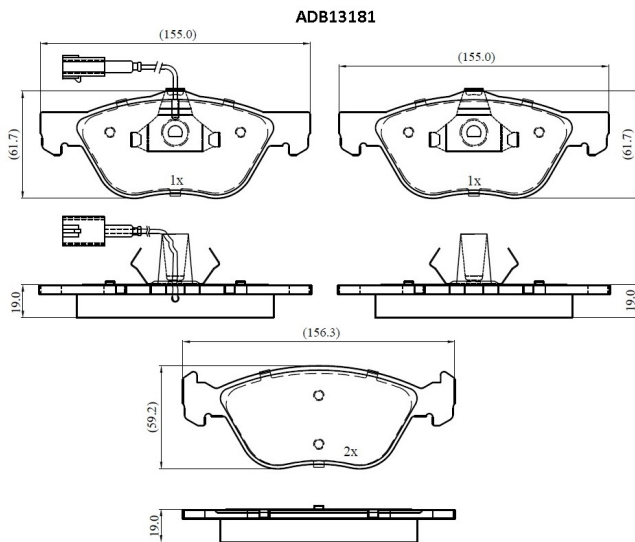

**Make: ALFA ROMEO**

**Model: GT**

**Part Number: ADB13181**

**Vehicle Manufacturing/Engine:**

### Specifications

<b>Fitting Position</b>	:	Front
<b>Model Date</b>	:	2003-2005

<b>Or. Caliper</b>	:	
<b>WVA</b>	:	23289
<b>FMSI</b>	:	
<b>Length</b>	:	155.0/156.3
<b>Width</b>	:	61.7/59.2
<b>Thickness</b>	:	19