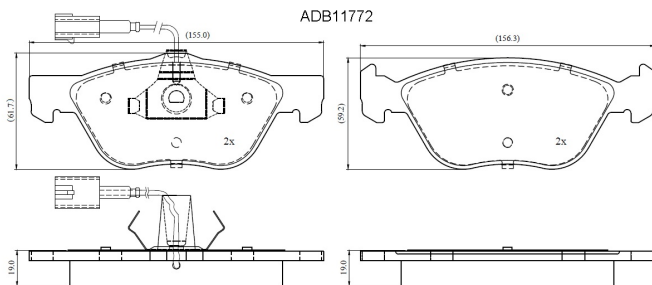

**Make: ALFA ROMEO**

**Model: GTV**

**Part Number: ADB11772**

**Vehicle Manufacturing/Engine:**

### Specifications

<b>Fitting Position</b>	:	Front
<b>Model Date</b>	:	06/95->
<b>Or. Caliper</b>	:	Ate
<b>WVA</b>	:	2,16,36,21,637
<b>FMSI</b>	:	
<b>Length</b>	:	155.0/156.3

<b>Width</b>	:	61.7/59.1
<b>Thickness</b>	:	19