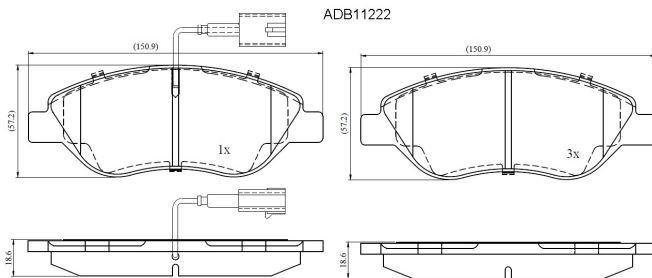

**Make: ALFA ROMEO**

**Model: Hatchback**

**Part Number: ADB11222**

**Vehicle Manufacturing/Engine:**

### Specifications

<b>Fitting Position</b>	:	Front
<b>Model Date</b>	:	09/08-
<b>Or. Caliper</b>	:	
<b>WVA</b>	:	2,37,11,23,712
<b>FMSI</b>	:	
<b>Length</b>	:	150.9

<b>Width</b>	:	57.2
<b>Thickness</b>	:	18.6