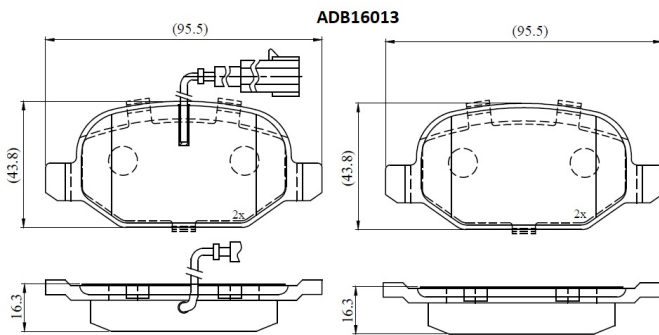

**Make: ALFA ROMEO**

**Model: MITO**

**Part Number: ADB16013**

**Vehicle Manufacturing/Engine:**

### Specifications

<b>Fitting Position</b>	:	Rear
<b>Model Date</b>	:	05/11-
<b>Or. Caliper</b>	:	TRW
<b>WVA</b>	:	23661, 25237
<b>FMSI</b>	:	
<b>Length</b>	:	95

<b>Width</b>	:	43.8
<b>Thickness</b>	:	16.3