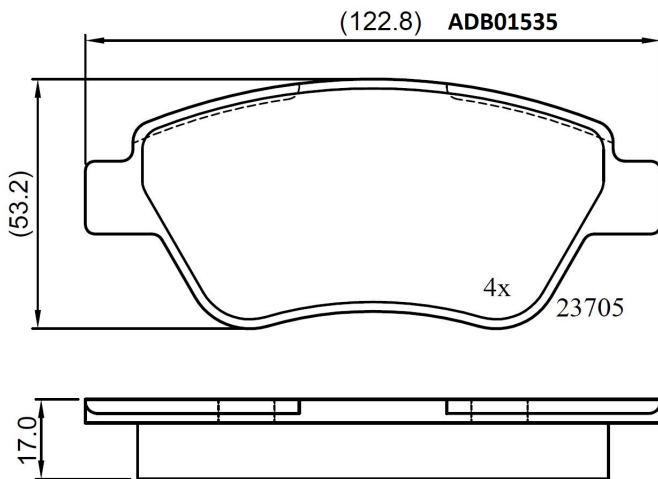

**Make: ALFA ROMEO**

**Model: MITO**

**Part Number: ADB01535**

**Vehicle Manufacturing/Engine:**

### Specifications

<b>Fitting Position</b>	:	Front
<b>Model Date</b>	:	04/13-
<b>Or. Caliper</b>	:	
<b>WVA</b>	:	23705

<b>FMSI</b>	:	
<b>Length</b>	:	123
<b>Width</b>	:	53.3
<b>Thickness</b>	:	17