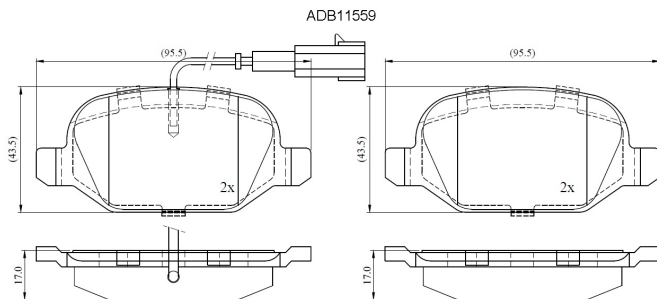

**Make: ALFA ROMEO**

**Model: MITO**

**Part Number: ADB11559**

**Vehicle Manufacturing/Engine:**

### Specifications

<b>Fitting Position</b>	:	Rear
<b>Model Date</b>	:	04/13-
<b>Or. Caliper</b>	:	
<b>WVA</b>	:	2,35,17,25,237
<b>FMSI</b>	:	
<b>Length</b>	:	95.5

<b>Width</b>	:	43.5
<b>Thickness</b>	:	17