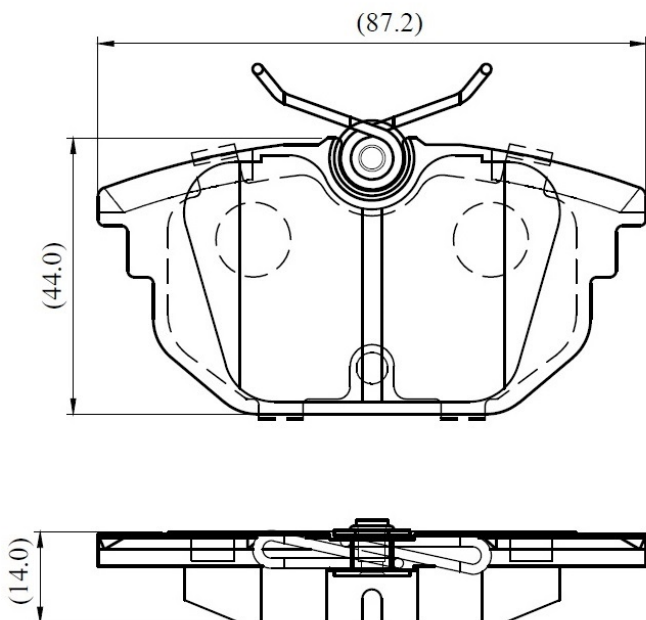

**Make: ALFA ROMEO**

**Model: Spider (95->)**

**Part Number: ADB01012**

**Vehicle Manufacturing/Engine:**

**ADB01012**

## Specifications

<b>Fitting Position</b>	:	Rear
<b>Model Date</b>	:	05/98->
<b>Or. Caliper</b>	:	Lucas
<b>WVA</b>	:	23177
<b>FMSI</b>	:	
<b>Length</b>	:	87.2
<b>Width</b>	:	44
<b>Thickness</b>	:	14