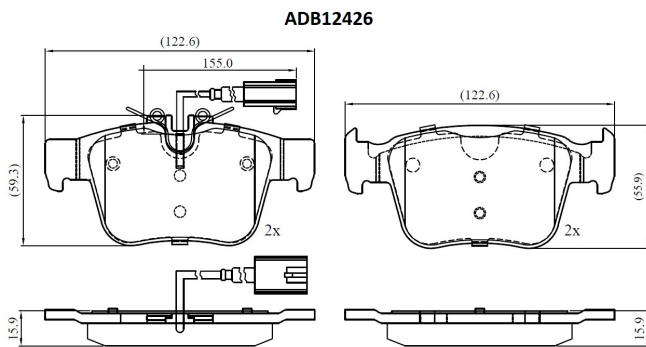

**Make: ALFA ROMEO**

**Model: STELVIO**

**Part Number: ADB12426**

**Vehicle Manufacturing/Engine:**

### Specifications

<b>Fitting Position</b>	:	Rear
<b>Model Date</b>	:	2016-
<b>Or. Caliper</b>	:	
<b>WVA</b>	:	22605
<b>FMSI</b>	:	
<b>Length</b>	:	123

<b>Width</b>	:	59.3
<b>Thickness</b>	:	16